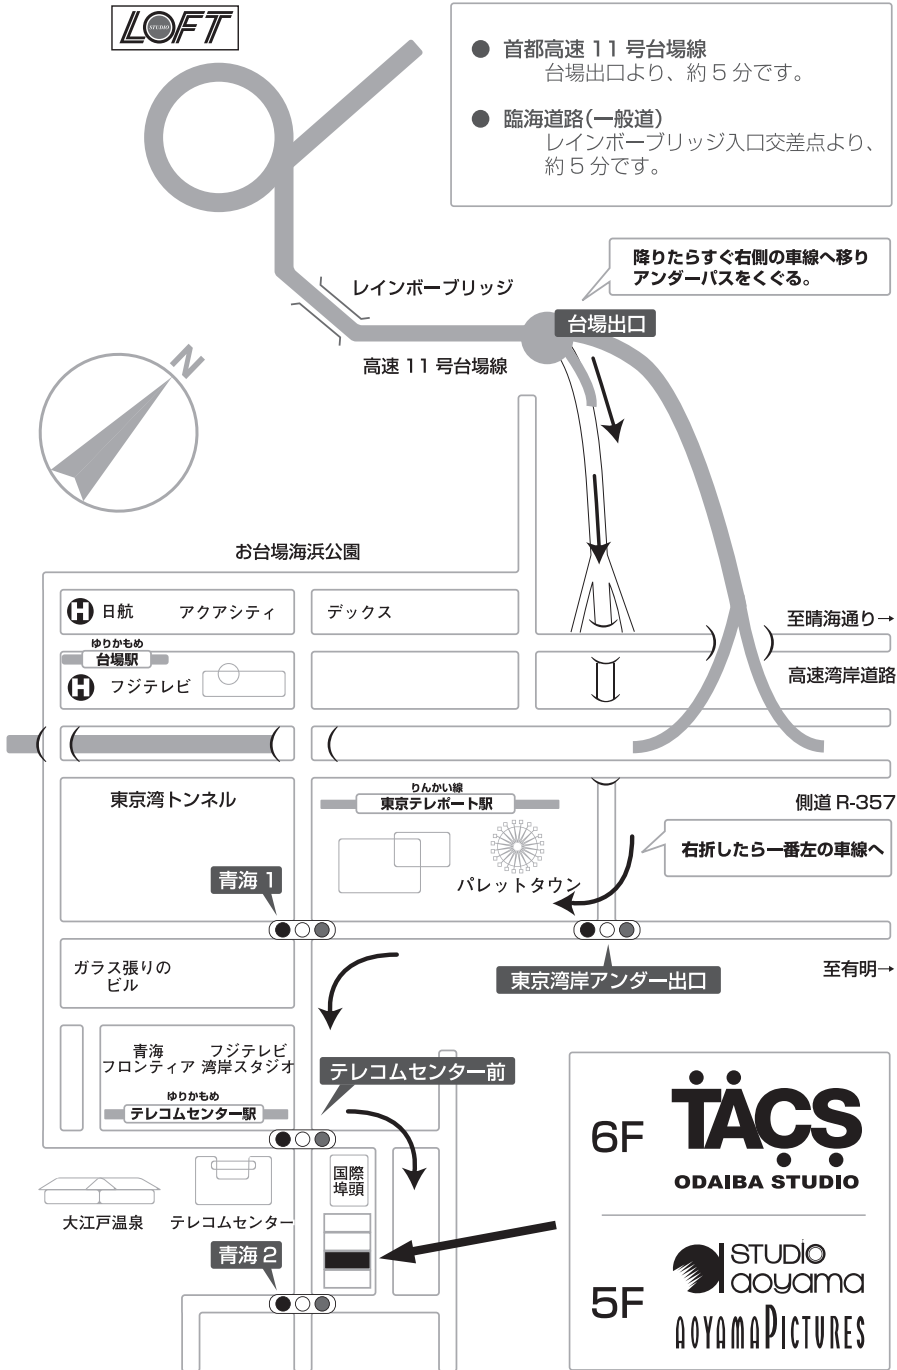

## お車でお越しの方

## お車または電車でお越しの方

- **ゆりかもめ** 新橋から(豊洲行・8 駅、約 20 分) → テレコムセンター駅下車、徒歩 7 分  
豊洲から(新橋行・7 駅、約 15 分) → テレコムセンター駅下車、徒歩 7 分
- **有楽町線** 有楽町から(新木場行・4 駅、約 10 分) → 豊洲駅にてゆりかもめに乗り換え → テレコムセンター駅下車
- **東京臨海高速鉄道りんかい線** 大崎から(新木場行・4 駅、約 10 分) → 東京テレポート駅下車  
※ 徒歩 20 分、(タクシーご利用の場合、1 メーター)